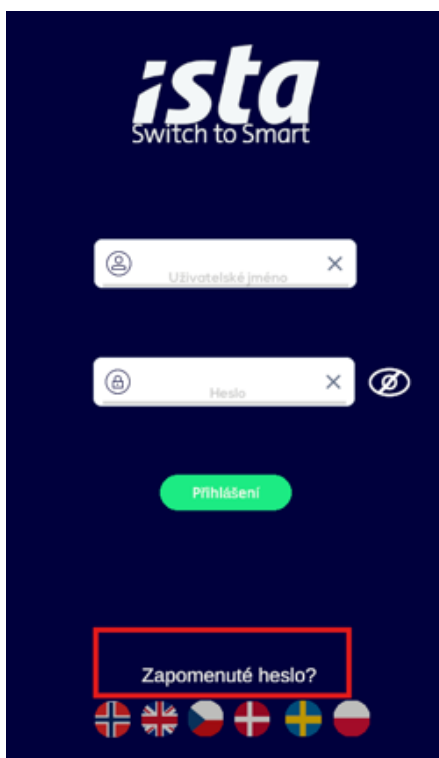

Odeslat

Heslo musí mít délku alespoň 10 znaků.
Heslo musí obsahovat alespoň jedno malé písmeno, jedno velké písmeno, jednu číslici a jeden speciální znak.

ista
Switch to Smart

Uživatelské jméno

Heslo

Přihlášení

2./ Po zadání Vás to navede na registraci telefonního čísla a emailu – vyplňte.

3./ Zadejte nové heslo, které si sami zvolíte.

ista CZ

ista Česká republika s.r.o.

Jeremiášova 947 | 155 00 Praha 5 – Stodůlky

ista@ista.cz | www.ista.com/cz

ista
Switch to Smart

4./ Na e-mail vám přijde odkaz pro ověření. Kontrolujte spamy a hromadné zprávy. Kliknutím na tento odkaz potvrdíte svůj účet.

5./ Poté se můžete přihlásit pomocí svého uživatelského čísla nebo e-mailu a nového hesla.