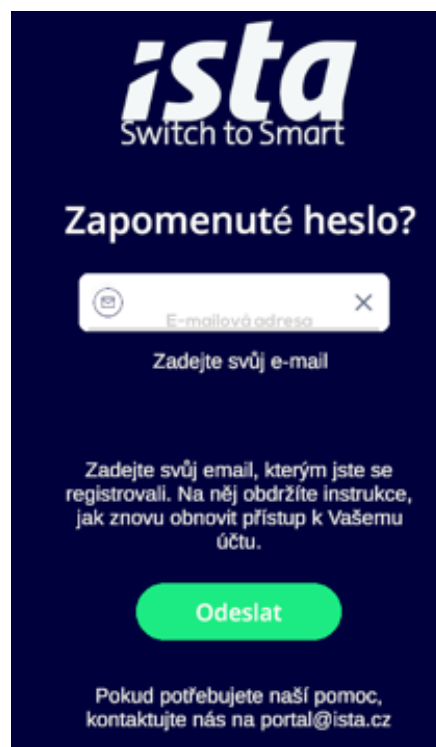

Odeslat

Heslo musí mít délku alespoň 10 znaků.
Heslo musí obsahovat alespoň jedno malé písmeno, jedno velké písmeno, jednu číslici a jeden speciální znak.

ista
Switch to Smart

Uživatelské jméno

Heslo

Přihlášení

2./ Po zadání Vás to navede na registraci telefonního čísla a emailu – vyplňte.

3./ Zadejte nové heslo, které si sami zvolíte.

ista CZ

ista Česká republika s.r.o.

Jeremiášova 947 | 155 00 Praha 5 – Stodůlky

ista@ista.cz | www.ista.com/cz

ista
Switch to Smart

4./ Na e-mail vám přijde odkaz pro ověření. Kontrolujte spamy a hromadné zprávy. Kliknutím na tento odkaz potvrdíte svůj účet.

5./ Poté se můžete přihlásit pomocí svého uživatelského čísla nebo e-mailu a nového hesla.

Zapomněli jste heslo?

Stisknutím tlačítka „Zapomenuté heslo?“ zadejte e-mail, který jste si registrovali a dejte odeslat.

6./ Přijde Vám mail s odkazem na změnu hesla. Kontrolujte spamy a hromadné zprávy.